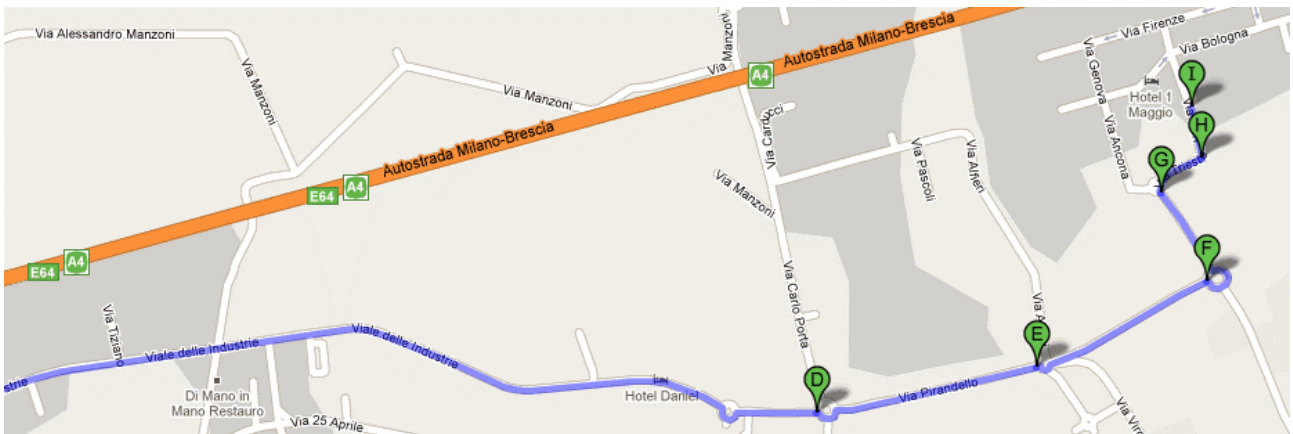

Batterie di scambio termico - Heat exchangers

Percorso da Stazione Ferroviaria Milano C.le F.S. a casello autostradale di Cambiago/Cavenago B.za.

- | | | |
|----|---|-------|
| A. | Uscire dalla Stazione Milano C.le F.S. | 120 m |
| B. | Svoltare a destra - P.za Duca d'Aosta - | 40 m |
| C. | Alla rotonda prendere la 2a uscita - P.za 4 Novembre - | 100 m |
| D. | Svoltare a destra - P.za 4 Novembre - continuare su Via Filzi e su Via Ponte Seveso - | 500 m |
| E. | Svoltare a destra - Viale Lunigiana - continuare su Viale Brianza | 850 m |
| F. | Proseguire dritto su Piazzale Loreto | 260 m |
| G. | Proseguire dritto su Via Costa | 450 m |

- | | | |
|----|---|--------|
| H. | Proseguire dritto su Piazzale Durante - continuare su Via Leoncavallo - | 750 m |
| I. | Proseguire dritto su Piazza Sire Raul - continuare su Via Palmanova - | 3.0 km |
| J. | Svoltare a destra e proseguire su Tangenziale Est/A51 direzione Venezia | 9.7 km |

- K. Prendere lo svincolo a destra per Autostrada A4/E64 direzione Venezia 6.3 km
- L. Prendere l'uscita per Cambiago/Cavenago B.za 700 m

Percorso da uscita casello autostradale di Cambiago/Cavenago B.za alla sede 3S s.r.l. (provenienza da Milano).

- A. Uscire dall'autostrada A4-E64 - CAMBIAGO/CAVENAGO B.ZA 50 m
- B. Alla rotonda prendere la 3a uscita - Viale delle Industrie/SP176 - 200 m
- C. Al semaforo proseguire dritto - Viale delle Industrie/SP176 - e proseguire su SP176 attraversando due rotonde (prendere la 2a uscita in entrambe) 3.7 km
- D. Alla rotonda prendere la 2a uscita - Via Pirandello - 550 m
- E. Alla rotonda prendere la 2a uscita - Via Virgilio - 450 m
- F. Alla rotonda prendere la 2a uscita - Via Cagliari - 350 m
- G. Alla rotonda prendere la 1a uscita - Via Trieste - 140 m
- H. Girare a sinistra - Via Bari - 100 m
- I. Arrivo