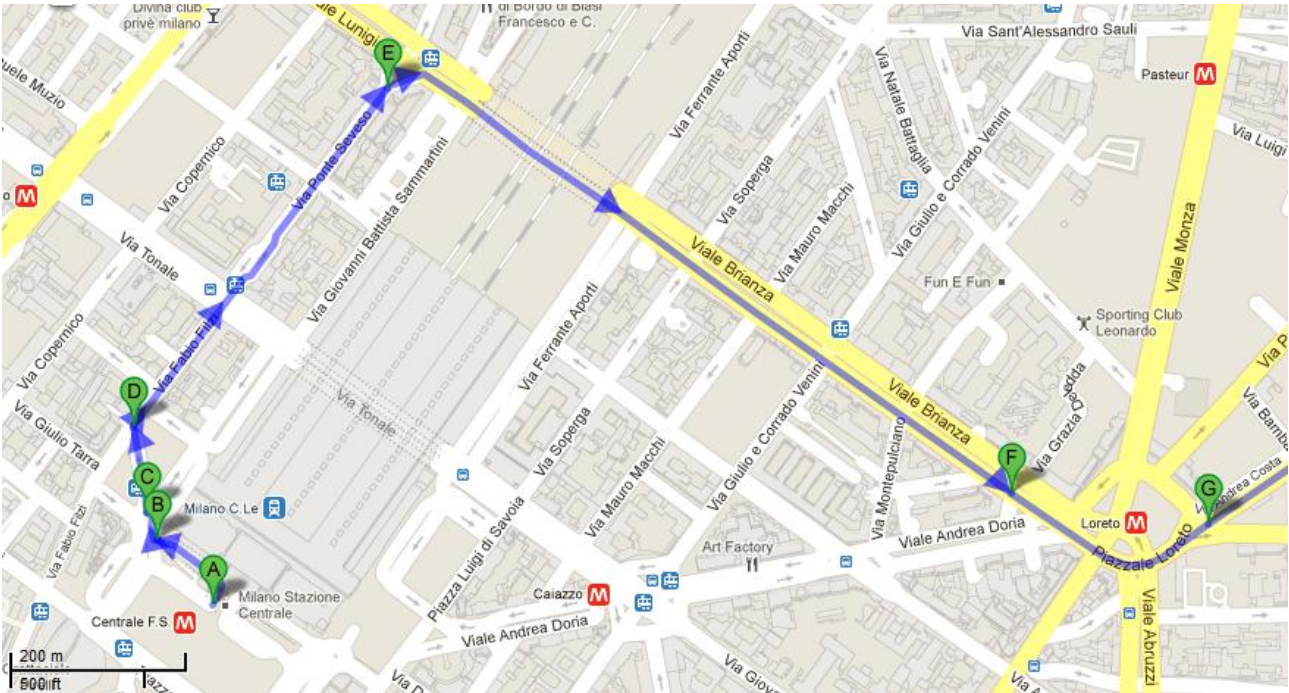

Batterie di scambio termico - Heat exchangers

Percorso da Stazione Ferroviaria Milano C.le F.S. a casello autostradale di Cambiago/Cavenago B.za.

- | | | |
|----|---|-------|
| A. | Uscire dalla Stazione Milano C.le F.S. | 120 m |
| B. | Svoltare a destra - P.za Duca d'Aosta - | 40 m |
| C. | Alla rotonda prendere la 2a uscita - P.za 4 Novembre - | 100 m |
| D. | Svoltare a destra - P.za 4 Novembre - continuare su Via Filzi e su Via Ponte Seveso - | 500 m |
| E. | Svoltare a destra - Viale Lunigiana - continuare su Viale Brianza | 850 m |
| F. | Proseguire dritto su Piazzale Loreto | 260 m |
| G. | Proseguire dritto su Via Costa | 450 m |

- | | | |
|----|---|--------|
| H. | Proseguire dritto su Piazzale Durante - continuare su Via Leoncavallo - | 750 m |
| I. | Proseguire dritto su Piazza Sire Raul - continuare su Via Palmanova - | 3.0 km |
| J. | Svoltare a destra e proseguire su Tangenziale Est/A51 direzione Venezia | 9.7 km |

- K. Prendere lo svincolo a destra per Autostrada A4/E64 direzione Venezia 6.3 km
- L. Prendere l'uscita per Cambiago/Cavenago B.za 700 m

Percorso da uscita casello autostradale di Cambiago/Cavenago B.za alla sede 3S s.r.l. (provenienza da Milano).

- A. Uscire dall'autostrada A4-E64 - CAMBIAGO/CAVENAGO B.ZA 50 m
- B. Alla rotonda prendere la 3a uscita - Viale delle Industrie/SP176 - 200 m
- C. Al semaforo proseguire dritto - Viale delle Industrie/SP176 - e proseguire su SP176 attraversando due rotonde (prendere la 2a uscita in entrambe) 3.7 km
- D. Alla rotonda prendere la 2a uscita - Via Pirandello - 550 m
- E. Alla rotonda prendere la 2a uscita - Via Virgilio - 450 m
- F. Alla rotonda prendere la 2a uscita - Via Cagliari - 350 m
- G. Alla rotonda prendere la 1a uscita - Via Trieste - 140 m
- H. Girare a sinistra - Via Bari - 100 m
- I. Arrivo