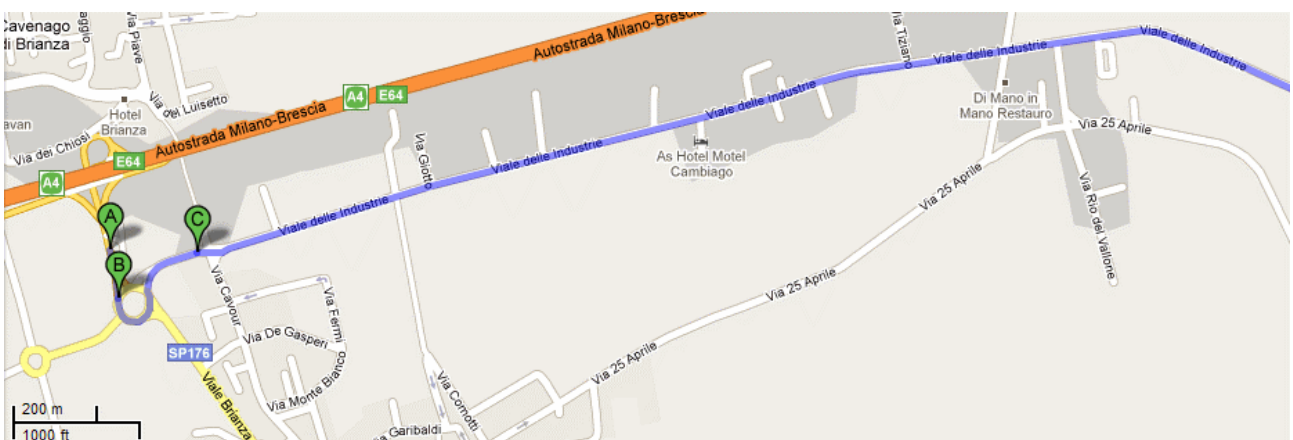

Batterie di scambio termico - Heat exchangers

Percorso da Stazione Ferroviaria Milano C.le F.S. a casello autostradale di Cambiago/Cavenago B.za.

- | | | |
|----|---|-------|
| A. | Uscire dalla Stazione Milano C.le F.S. | 120 m |
| B. | Svoltare a destra - P.za Duca d'Aosta - | 40 m |
| C. | Alla rotonda prendere la 2a uscita - P.za 4 Novembre - | 100 m |
| D. | Svoltare a destra - P.za 4 Novembre - continuare su Via Filzi e su Via Ponte Seveso - | 500 m |
| E. | Svoltare a destra - Viale Lunigiana - continuare su Viale Brianza | 850 m |
| F. | Proseguire dritto su Piazzale Loreto | 260 m |
| G. | Proseguire dritto su Via Costa | 450 m |

- | | | |
|----|---|--------|
| H. | Proseguire dritto su Piazzale Durante - continuare su Via Leoncavallo - | 750 m |
| I. | Proseguire dritto su Piazza Sire Raul - continuare su Via Palmanova - | 3.0 km |
| J. | Svoltare a destra e proseguire su Tangenziale Est/A51 direzione Venezia | 9.7 km |

- K. Prendere lo svincolo a destra per Autostrada A4/E64 direzione Venezia 6.3 km
- L. Prendere l'uscita per Cambiago/Cavenago B.za 700 m

Percorso da uscita casello autostradale di Cambiago/Cavenago B.za alla sede 3S s.r.l. (provenienza da Milano).

- A. Uscire dall'autostrada A4-E64 - CAMBIAGO/CAVENAGO B.ZA 50 m
- B. Alla rotonda prendere la 3a uscita - Viale delle Industrie/SP176 - 200 m
- C. Al semaforo proseguire dritto - Viale delle Industrie/SP176 - e proseguire su SP176 attraversando due rotonde (prendere la 2a uscita in entrambe) 3.7 km
- D. Alla rotonda prendere la 2a uscita - Via Pirandello - 550 m
- E. Alla rotonda prendere la 2a uscita - Via Virgilio - 450 m
- F. Alla rotonda prendere la 2a uscita - Via Cagliari - 350 m
- G. Alla rotonda prendere la 1a uscita - Via Trieste - 140 m
- H. Girare a sinistra - Via Bari - 100 m
- I. Arrivo