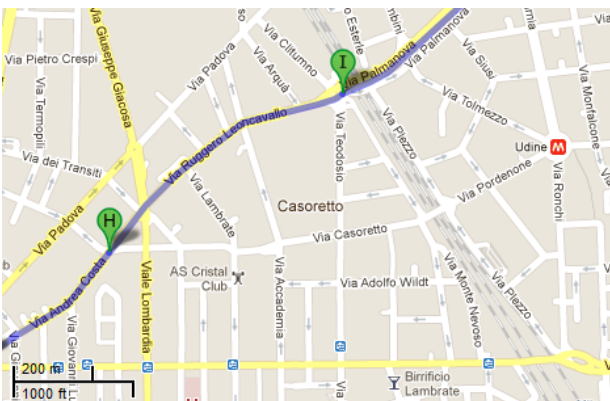

Batterie di scambio termico - Heat exchangers

Percorso da Stazione Ferroviaria Milano C.le F.S. a casello autostradale di Cambiago/Cavenago B.za.

- | | | |
|----|---|-------|
| A. | Uscire dalla Stazione Milano C.le F.S. | 120 m |
| B. | Svoltare a destra - P.za Duca d'Aosta - | 40 m |
| C. | Alla rotonda prendere la 2a uscita - P.za 4 Novembre - | 100 m |
| D. | Svoltare a destra - P.za 4 Novembre - continuare su Via Filzi e su Via Ponte Seveso - | 500 m |
| E. | Svoltare a destra - Viale Lunigiana - continuare su Viale Brianza | 850 m |
| F. | Proseguire dritto su Piazzale Loreto | 260 m |
| G. | Proseguire dritto su Via Costa | 450 m |

- | | | |
|----|---|--------|
| H. | Proseguire dritto su Piazzale Durante - continuare su Via Leoncavallo - | 750 m |
| I. | Proseguire dritto su Piazza Sire Raul - continuare su Via Palmanova - | 3.0 km |
| J. | Svoltare a destra e proseguire su Tangenziale Est/A51 direzione Venezia | 9.7 km |

- K. Prendere lo svincolo a destra per Autostrada A4/E64 direzione Venezia 6.3 km
- L. Prendere l'uscita per Cambiago/Cavenago B.za 700 m

Percorso da uscita casello autostradale di Cambiago/Cavenago B.za alla sede 3S s.r.l. (provenienza da Milano).

- A. Uscire dall'autostrada A4-E64 - CAMBIAGO/CAVENAGO B.ZA 50 m
- B. Alla rotonda prendere la 3a uscita - Viale delle Industrie/SP176 - 200 m
- C. Al semaforo proseguire dritto - Viale delle Industrie/SP176 - e proseguire su SP176 attraversando due rotonde (prendere la 2a uscita in entrambe) 3.7 km
- D. Alla rotonda prendere la 2a uscita - Via Pirandello - 550 m
- E. Alla rotonda prendere la 2a uscita - Via Virgilio - 450 m
- F. Alla rotonda prendere la 2a uscita - Via Cagliari - 350 m
- G. Alla rotonda prendere la 1a uscita - Via Trieste - 140 m
- H. Girare a sinistra - Via Bari - 100 m
- I. Arrivo