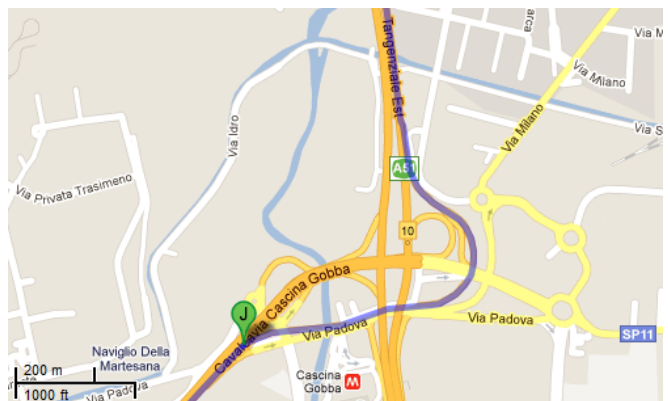

Batterie di scambio termico - Heat exchangers

Percorso da Stazione Ferroviaria Milano C.le F.S. a casello autostradale di Cambiago/Cavenago B.za.

- | | | |
|----|---|-------|
| A. | Uscire dalla Stazione Milano C.le F.S. | 120 m |
| B. | Svoltare a destra - P.za Duca d'Aosta - | 40 m |
| C. | Alla rotonda prendere la 2a uscita - P.za 4 Novembre - | 100 m |
| D. | Svoltare a destra - P.za 4 Novembre - continuare su Via Filzi e su Via Ponte Seveso - | 500 m |
| E. | Svoltare a destra - Viale Lunigiana - continuare su Viale Brianza | 850 m |
| F. | Proseguire dritto su Piazzale Loreto | 260 m |
| G. | Proseguire dritto su Via Costa | 450 m |

- | | | |
|----|---|--------|
| H. | Proseguire dritto su Piazzale Durante - continuare su Via Leoncavallo - | 750 m |
| I. | Proseguire dritto su Piazza Sire Raul - continuare su Via Palmanova - | 3.0 km |
| J. | Svoltare a destra e proseguire su Tangenziale Est/A51 direzione Venezia | 9.7 km |

- K. Prendere lo svincolo a destra per Autostrada A4/E64 direzione Venezia 6.3 km
- L. Prendere l'uscita per Cambiago/Cavenago B.za 700 m

Percorso da uscita casello autostradale di Cambiago/Cavenago B.za alla sede 3S s.r.l. (provenienza da Milano).

- A. Uscire dall'autostrada A4-E64 - CAMBIAGO/CAVENAGO B.ZA 50 m
- B. Alla rotonda prendere la 3a uscita - Viale delle Industrie/SP176 - 200 m
- C. Al semaforo proseguire dritto - Viale delle Industrie/SP176 - e proseguire su SP176 attraversando due rotonde (prendere la 2a uscita in entrambe) 3.7 km
- D. Alla rotonda prendere la 2a uscita - Via Pirandello - 550 m
- E. Alla rotonda prendere la 2a uscita - Via Virgilio - 450 m
- F. Alla rotonda prendere la 2a uscita - Via Cagliari - 350 m
- G. Alla rotonda prendere la 1a uscita - Via Trieste - 140 m
- H. Girare a sinistra - Via Bari - 100 m
- I. Arrivo